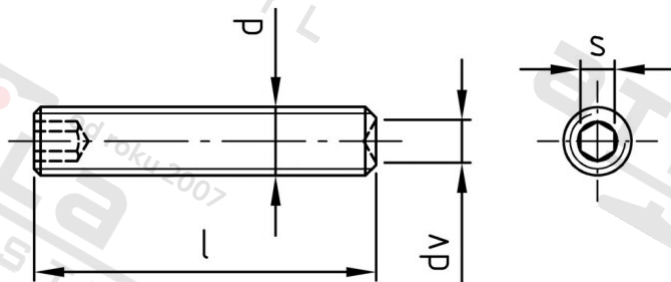

**ISO 4029 A4 M 12X120**

**Šr. stavecí s vnit. 6-hr a kužel. dulkem H21**

**Číslo položky:**

4029412 120

**EAN/GTIN:**

4043377363183

**Materiál:**

A4

### Technické údaje

**Průměr (d):**

12 mm

**Celková délka (l):**

120 mm

**Rozměr dv (dv):**

8 mm

**Typ závitu:**

metrický

**Tvrdość:**

21

**Tvar pohonu (pohon):**

Vnitřní šestihran

**Velikost pohonu (Pohon):**

SW 6