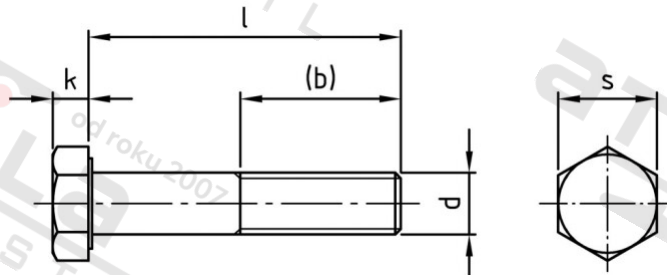

ISO 4014 A2-70 M 20X120

Šrouby se šestihrannou hlavou s dříkem

Číslo položky:

4014220 120

EAN/GTIN:

4043377237088

Materiál:

A2

Čistá hmotnost na 100:

35.100 kg

Množství v balení (VPE):

25 St.

Technické údaje

Pevnost v tahu (Rm):	700 N/mm ²
Průměr (d):	20 mm
Celková délka (l):	120 mm
Typ závitu:	metrický
tvar hlavy:	Se šestihrannou hlavou
Výška hlavy (k):	12,5 mm
Tvar pohonu (pohon):	Vnější šestihran
Délka závitu (b):	46 mm
Velikost pohonu (Pohon):	SW 30