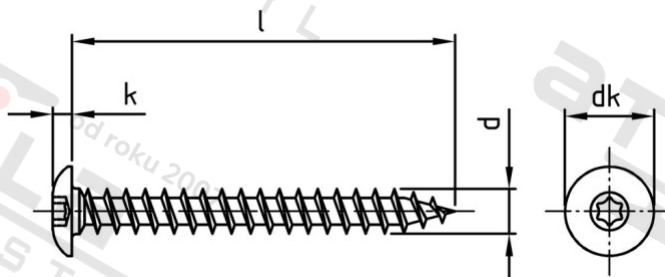

Výr. 9083 A2 6X45 TX30 Šrouby na dveřní závěsy s půlk hl a vnitřní hvězd

Číslo položky:	908326 45	EAN/GTIN:	4043377228741
Materiál:	A2	Čistá hmotnost na 100:	0.700 kg
		Množství v balení (VPE):	200 St.

Technické údaje

Průměr (d):	6 mm
Pevnost v tahu (Rm):	500 N/mm ²
Celková délka (l):	45 mm
Typ závitu:	dřevo závít
Velikost pohonu (Pohon):	TX30
Tvar pohonu (pohon):	Vnitřní hvězdice
tvar hlavy:	Risso
Průměr hlavy (dk):	13 mm
Výška hlavy (k):	3 mm
Průměr jádra:	3,7 mm