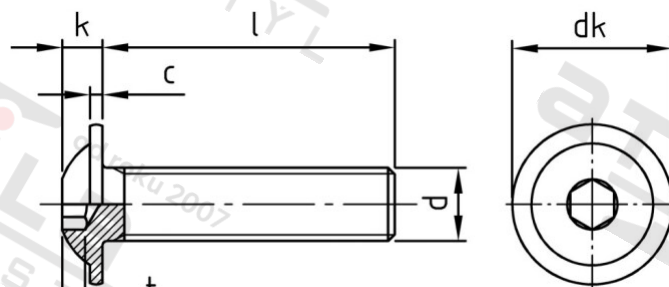

ISO 7380-2 A2 M 8X20/20

Šrouby s půlk hl, vnitřním 6-hr s podl, celý závit

Číslo položky: 03450.20.00.080.020

EAN/GTIN: 4043377216434

Materiál: A2

Čistá hmotnost na 100: 1.050 kg

Množství v balení (VPE): 200 St.

Technické údaje

Průměr (d):	8 mm
Celková délka (l):	20 mm
Typ závitů:	metrický
tvar hlavy:	hlava objektivu
Průměr hlavy (dk):	17,8 mm
Výška hlavy (k):	4,4 mm
Rožměr t (t):	2,6 mm
Velikost pohonu (Pohon):	SW 5
Tvar pohonu (pohon):	Vnitřní šestihran
Pevnost v tahu (Rm):	500 N/mm ²

Parametry

- "O" = snížená nosnos

Použití

Šroubová spojení plechů v sanitární oblasti a u topení

Použití ve vlhkých prostorách i venku bez významného obsahu chloridů a oxidů síry

Oblast použití

Výroba kovových konstrukcí, Jiná použití