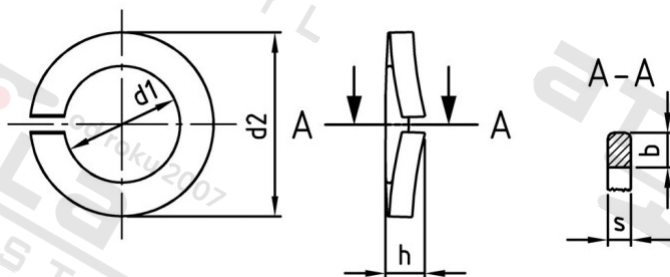

DIN 128 A4 A 20 Podložky pružné vyklenuté , typ A

Číslo položky:	0128420	EAN/GTIN:	4043377025180
Materiál:	A4	Čistá hmotnost na 100:	1.220 kg
		Množství v balení (VPE):	100 St.

Technické údaje

Vnitřní průměr (d1):	20,2 mm
Vnější průměr (d2):	33,6 mm
Rozměr h (h):	5,1 mm
Šířka (b):	6 mm
Tloušťka materiálu (s):	3,2 mm

Parametry

- typ A

Oblast použití

Strojírenství, Výroba kovových konstrukcí