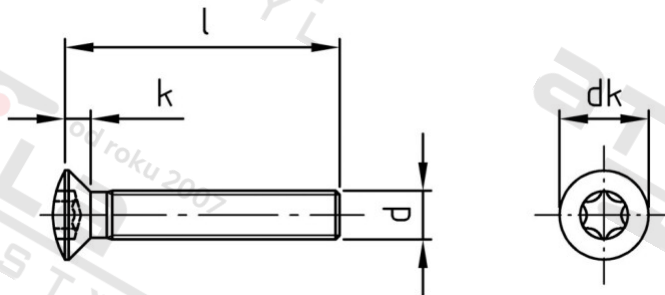

ISO 14584 A4 M 6X60/60 TX30 Šrouby se záp. čočkovou hl a hvězdící drážkou

Číslo položky:	1458446 60	EAN/GTIN:	4043377292087
Materiál:	A4	Čistá hmotnost na 100:	1.190 kg
		Množství v balení (VPE):	200 St.

Technické údaje

Průměr (d):	6 mm
Celková délka (l):	60 mm
Pevnost v tahu (Rm):	700 N/mm ²
Typ závitu:	metrický
tvár hlavy:	Zvýšený
Průměr hlavy (dk):	11,3 mm
Výška hlavy (k):	3,3 mm
Velikost pohonu (Pohon):	TX30
Tvar pohonu (pohon):	Vnitřní hvězdice