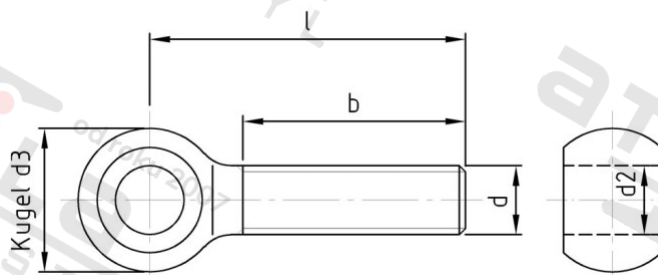

**DIN 444 A4 LB M 20X80 Šrouby s okem, typ LB**

<b>Číslo položky:</b>	O444420 80/80	<b>EAN/GTIN:</b>	4043377410153
<b>Materiál:</b>	A4	<b>Čistá hmotnost na 100:</b>	28.300 kg
		<b>Množství v balení (VPE):</b>	10 St.

**Technické údaje**

<b>Průměr (d):</b>	20 mm
<b>Celková délka (l):</b>	80 mm
<b>Délka závitu (b):</b>	48 mm
<b>Typ závitu:</b>	metrický
<b>Vnitřní průměr oka (d2):</b>	18 mm
<b>Průměr kulicky (d3):</b>	40 mm
<b>Pevnost v tahu (Rm):</b>	500 N/mm <sup>2</sup>