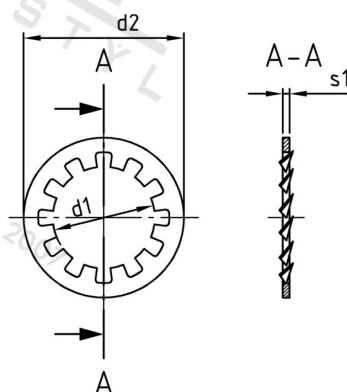

DIN 6797 A2 J 25,0 Podložky ozubené, typ J

Číslo položky:	67972250	EAN/GTIN:	4043377145741
Materiál:	A2	Čistá hmotnost na 100:	0.650 kg
		Množství v balení (VPE):	200 St.

Technické údaje

Vnitřní průměr (d1):	25 mm
Vnější průměr (d2):	38 mm
Tloušťka zubu (s1):	1,5 mm
Tvrdość:	140 HV

Parametry

- typ J

Oblast použití

Strojírenství