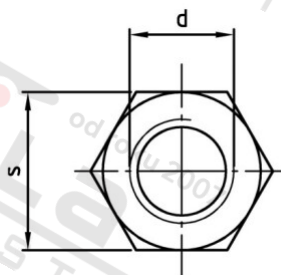

Výr. 9071 A2 M 12X30 Spojky s vnitřním závitem šestihranné

Číslo položky:	9071212 30	EAN/GTIN:	4043377213945
Materiál:	A2	Čistá hmotnost na 100:	4.900 kg
		Množství v balení (VPE):	50 St.

Technické údaje

Průměr (d):	12 mm
Pevnost v tahu (Rm):	500 N/mm ²
Celková délka (l):	30 mm
Typ závitu:	vnitřní závit
Velikost pohonu (Pohon):	SW 19
Tvar pohonu (pohon):	Vnější šestihran

Oblast použití

Strojírenství, Výroba kovových konstrukcí