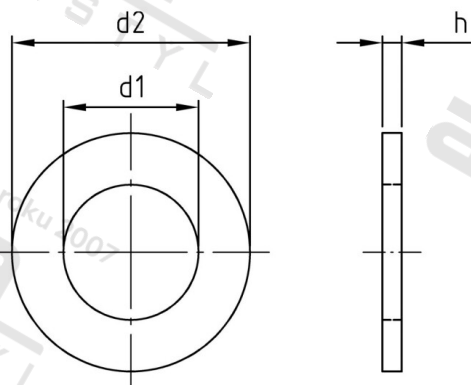

**ISO 7089 A2 33 Podložky ploché, běžná řada, 200 HV**

<b>Číslo položky:</b>	7089233	<b>EAN/GTIN:</b>	4043377308603
<b>Materiál:</b>	A2	<b>Čistá hmotnost na 100:</b>	7.530 kg
		<b>Množství v balení (VPE):</b>	25 St.

**Technické údaje**

<b>Rozměr h (h):</b>	5 mm
<b>Vnitřní průměr (d1):</b>	34 mm
<b>Vnější průměr (d2):</b>	60 mm
<b>Tvrдость:</b>	200 HV

**Parametry**

- Tvrдость 200 HV

**Oblast použití**

Strojírenství