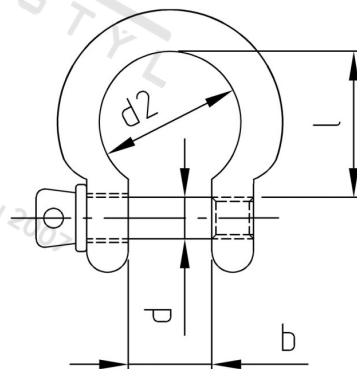

Výr. 9641 A4 12 Šekl omega

Číslo položky:	9641412	EAN/GTIN:	4043377188458
Materiál:	A4	Čistá hmotnost na 100:	20.000 kg
		Množství v balení (VPE):	5 St.

Technické údaje

Průměr (d):	12 mm
Rozměr b (b):	24 mm
Limit pracovního zatížení (WLL in KG):	1400 KG
Minimální zatížení při přetržení:	54,9 KN
Rozměr l (l):	48 mm
Rozměr d2 (d2):	42 mm