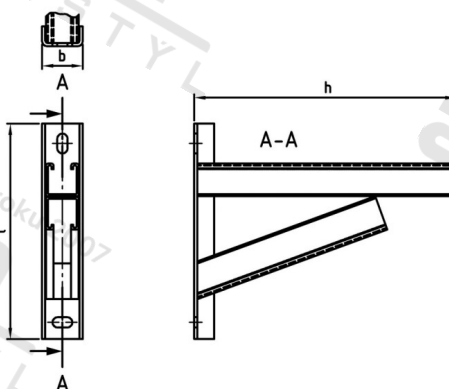

Výr. 9592 A4 Typ 41/41 625X380 Konzola podpěrná, typ 28/28 s příčníkem

Číslo položky:	959244141 625	EAN/GTIN:	4043377302298
Materiál:	A4	Čistá hmotnost na 100:	408.750 kg
		Množství v balení (VPE):	1 St.

Technické údaje

Celková délka (l):	625 mm
Rozměr h (h):	380 mm
Šířka (b):	51 mm

Použití

Výroba stabilních konstrukcí

Spolehlivý a cenově výhodný montážní prvek.

Slouží jako držák nezbytných přívodních a odváděcích vedení ve stavebnictví a strojírenství.