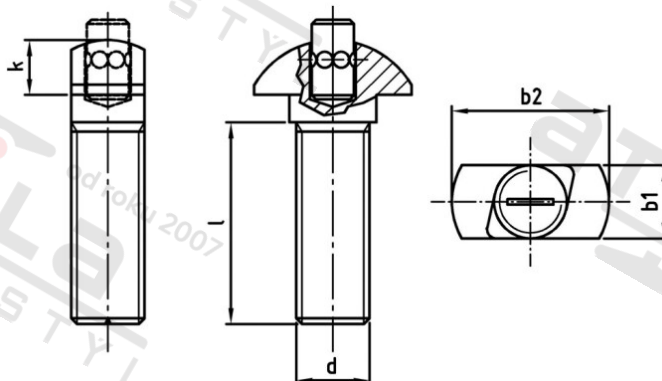

Výr. 9099 A2 M 8X22 EPDM Šrouby do drážek s vložkou z EPDM

Číslo položky:	9099218 22	EAN/GTIN:	4043377250865
Materiál:	A2	Čistá hmotnost na 100:	1.180 kg
		Množství v balení (VPE):	200 St.

Technické údaje

Průměr (d):	8 mm
Celková délka (l):	22 mm
Výška hlavy (k):	6 mm
Šířka hlavy (b1):	8 mm
Délka hlavy (b2):	17,2 mm

Oblast použití

Solární systémy