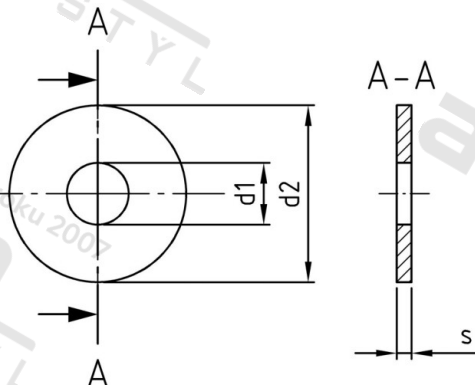

DIN 9021 A2 2,2 Podložky, vnější průměr 3 x průměr závitu

Číslo položky:	9021222	EAN/GTIN:	4043377198051
Materiál:	A2	Čistá hmotnost na 100:	0.016 kg
		Množství v balení (VPE):	1000 St.

Technické údaje

Tloušťka materiálu (s):	0,8 mm
Vnitřní průměr (d1):	2,2 mm
Vnější průměr (d2):	6 mm
Tvrdość:	140 HV