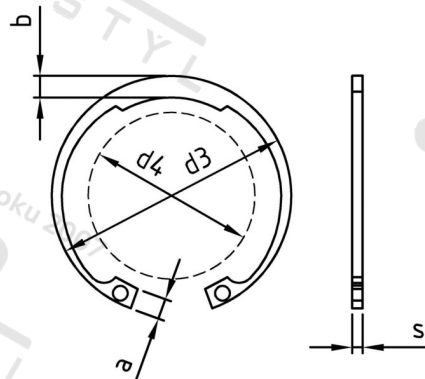

**DIN 472 1.4532 J 30X1,2 Kroužky pojistné do díry**

<b>Číslo položky:</b>	0472453230	<b>EAN/GTIN:</b>	4043377362865
<b>Materiál:</b>	1.4532	<b>Čistá hmotnost na 100:</b>	0.206 kg
		<b>Množství v balení (VPE):</b>	50 St.

**Technické údaje**

<b>Průměr (d):</b>	30 mm
<b>Šířka (b):</b>	3 mm
<b>Tloušťka materiálu (s):</b>	1,2 mm
<b>Rozměr a (a):</b>	4,8 mm
<b>Rozměr d3 (d3):</b>	32,1 mm
<b>Tvrdość:</b>	45-50 HRC

**Oblast použití**