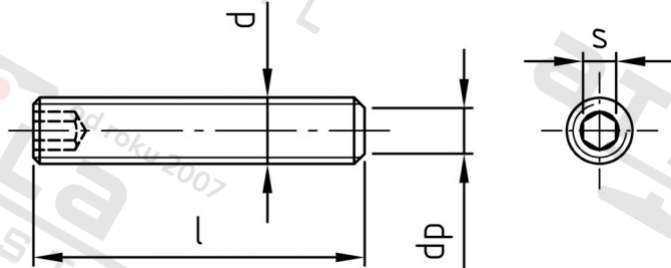

ISO 4026 A2 M 2,5X8

Šr. stavecí s vnit.6-hr a pl. Konzem H21

Číslo položky:	4026225 8	EAN/GTIN:	4043377068491
Materiál:	A2	Čistá hmotnost na 100:	0.020 kg
		Množství v balení (VPE):	500 St.

Technické údaje

Průměr (d):	2,5 mm
Celková délka (l):	8 mm
Typ závitů:	metrický
Tvrdość:	21
Velikost pohonu (Pohon):	SW 1,3
Tvar pohonu (pohon):	Vnitřní šestihran
Délka hrotu (dp):	1,5 mm

Oblast použití

Strojírenství, Výroba kovových konstrukcí, Fasády, Jiná použití