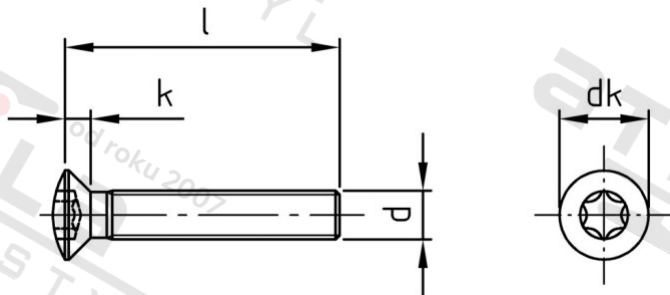

ISO 14584 A4 M 5X25 TX25

Šrouby se záp. čočkovou hl a hvězdící drážkou

Číslo položky:

1458445 25

EAN/GTIN:

4043377291769

Materiál:

A4

### Technické údaje

Průměr (d):	5 mm
Celková délka (l):	25 mm
Pevnost v tahu (Rm):	700 N/mm <sup>2</sup>
Typ závitu:	metrický
tvar hlavy:	Zvýšený
Průměr hlavy (dk):	9,3 mm
Výška hlavy (k):	2,7 mm
Velikost pohonu (Pohon):	TX25
Tvar pohonu (pohon):	Vnitřní hvězdice