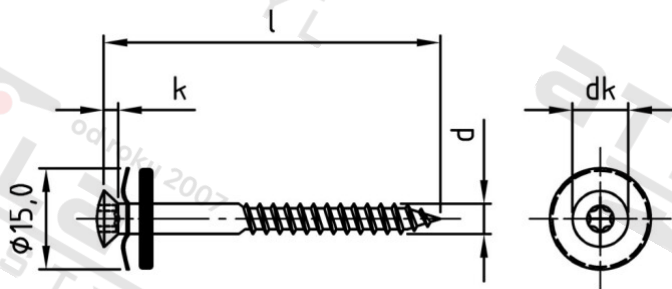

Výr. 9287 A2 5,0X280 TX25

Šrouby klempířské trojdílné s těsnicí podl 15 mm

Číslo položky:

928723045 280

EAN/GTIN:

4043377294968

Materiál:

A2

Čistá hmotnost na 100:

2.640 kg

Množství v balení (VPE):

100 St.

Technické údaje

Průměr (d):	5 mm
Celková délka (l):	280 mm
Pevnost v tahu (Rm):	500 N/mm ²
Typ závitu:	dřevo závít
tvar hlavy:	hlava objektivu
Průměr hlavy (dk):	9,2 mm
Velikost pohonu (Pohon):	TX25
Tvar pohonu (pohon):	Vnitřní hvězdice
Výška hlavy (k):	2,5 mm