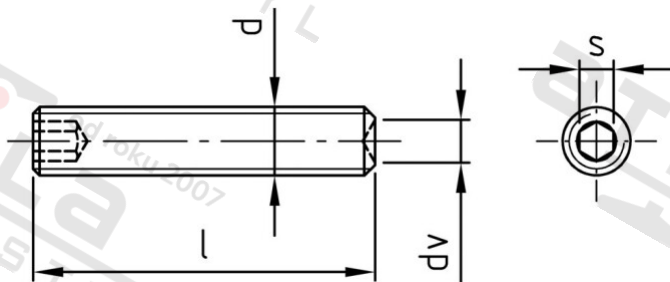

ISO 4029 A4 M 20X30

Šr. stavecí s vnit. 6-hr a kužel. dulkem H21

Číslo položky:

4029420 30

EAN/GTIN:

4043377076687

Materiál:

A4

Čistá hmotnost na 100:

5.170 kg

Množství v balení (VPE):

50 St.

Technické údaje

Průměr (d):	20 mm
Celková délka (l):	30 mm
Rožměr dv (dv):	14 mm
Typ závitů:	metrický
Tvrđost:	21
Tvar pohonu (pohon):	Vnitřní šestihran
Velikost pohonu (Pohon):	SW 10