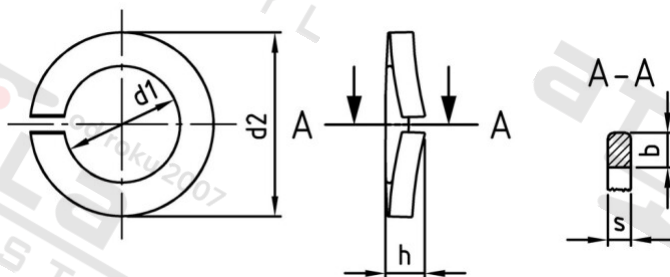

DIN 128 1.4310 A 4 Podložky pružné vyklenuté , typ A

Číslo položky:

012824

EAN/GTIN:

4043377025098

Materiál:

A1

Čistá hmotnost na 100:

0.015 kg

Množství v balení (VPE):

1000 St.

Technické údaje

Vnitřní průměr (d1):	4,1 mm
Vnější průměr (d2):	7,6 mm
Rozměr h (h):	1,2 mm
Šířka (b):	1,5 mm
Tloušťka materiálu (s):	0,8 mm

Parametry

- typ A

Oblast použití