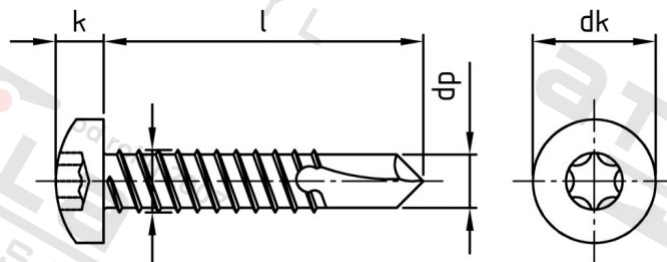

DIN 7504 A4 M 4,8X13 TX25

Šrouby samovrtné s čočkovou hlavou, typ M

Číslo položky:

75044MT48 13

EAN/GTIN:

4043377366528

Materiál:

A4

Čistá hmotnost na 100:

0.220 kg

Množství v balení (VPE):

1000 St.

Technické údaje

Průměr (d):	4,8 mm
Celková délka (l):	13 mm
Typ závitu:	plechu závit
Průměr hlavy (dk):	9,5 mm
tvár hlavy:	hlava objektivu
Výška hlavy (k):	3,55 mm
Tvar pohonu (pohon):	Vnitřní hvězdice
Velikost pohonu (Pohon):	TX25
Rozměr dp (dp):	4,1 mm