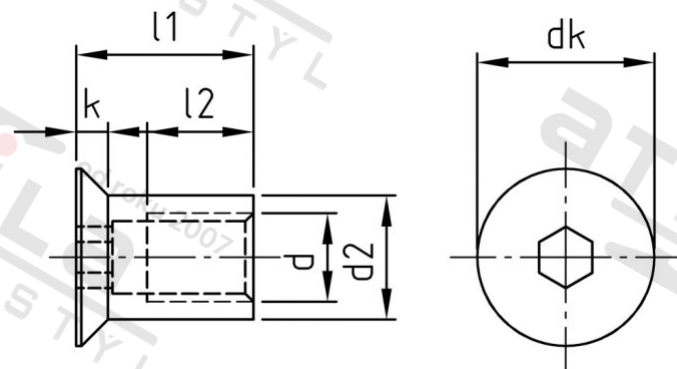

Výr. 9062 A4 M 4X12 Matice nábytkářské se zápusnou hlavou a vnitřním šestihranem

Číslo položky:	906244 12	EAN/GTIN:	4043377389411
Materiál:	A4	Čistá hmotnost na 100:	0.110 kg
		Množství v balení (VPE):	100 St.

Technické údaje

Průměr (d):	4 mm
Velikost pohonu (Pohon):	SW 2,5
Tvar pohonu (pohon):	Vnitřní šestihran
tvar hlavy:	se zápusnou hlavou
Průměr hlavy (dk):	8 mm
Výška hlavy (k):	1,8 mm
Rozměr d2 (d2):	5 mm
Rozměr l1 (l1):	12 mm
Rozměr l2 (l2):	7 mm

Parametry

- Zápusná hlava
- vnitřní šestihra

Oblast použití

Strojírenství