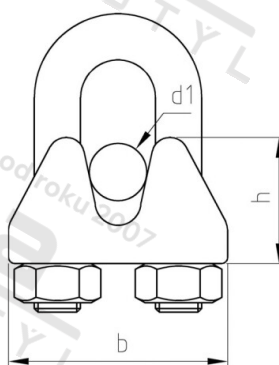

**Výr. 9625 A4 2 Svorky lanové, podobné DIN 741**

<b>Číslo položky:</b>	962542	<b>EAN/GTIN:</b>	4043377214522
<b>Materiál:</b>	A4	<b>Čistá hmotnost na 100:</b>	0.750 kg
		<b>Množství v balení (VPE):</b>	20 St.

**Technické údaje**

<b>Průměr (d):</b>	3 mm
<b>Celková délka (l):</b>	11 mm
<b>Rozměr h (h):</b>	9,7 mm
<b>Rozměr b (b):</b>	15,5 mm
<b>FUERDURCHMESSER:</b>	2

**Oblast použití**

Lodě