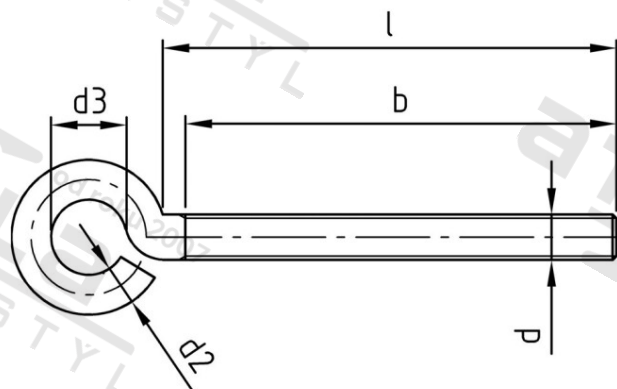

**Výr. 9078 A2 M 4X30 Šrouby s okem**

<b>Číslo položky:</b>	907824 30	<b>EAN/GTIN:</b>	4043377320902
<b>Materiál:</b>	A2	<b>Čistá hmotnost na 100:</b>	0.463 kg
		<b>Množství v balení (VPE):</b>	100 St.

**Technické údaje**

<b>Průměr (d):</b>	4 mm
<b>Pevnost v tahu (Rm):</b>	500 N/mm <sup>2</sup>
<b>Celková délka (l):</b>	30 mm
<b>Typ závitu:</b>	metrický
<b>Délka závitu (b):</b>	27 mm
<b>Rozměr d2 (d2):</b>	3,5 mm
<b>Průměr oka (d3):</b>	6 mm

**Parametry**

- metrický závit
- mírně otevřené oko

**Použití**

Ideální do zdi i do stropu i pro šroubová spojení ve strojírenství.

**Oblast použití**

Strojírenství