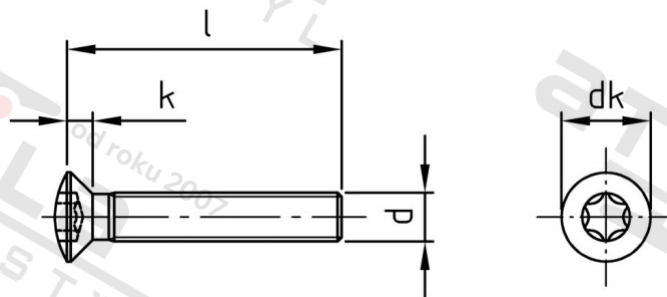

ISO 14584 A2 M 6X8 TX30 Šrouby se záp. čočkovou hl a hvězdicí drážkou

Číslo položky:	1458426 8	EAN/GTIN:	4043377289582
Materiál:	A2	Čistá hmotnost na 100:	0.266 kg
		Množství v balení (VPE):	500 St.

Technické údaje

Průměr (d):	6 mm
Celková délka (l):	8 mm
Pevnost v tahu (Rm):	700 N/mm ²
Typ závitu:	metrický
tvár hlavy:	Zvýšený
Průměr hlavy (dk):	11,3 mm
Výška hlavy (k):	3,3 mm
Velikost pohonu (Pohon):	TX30
Tvar pohonu (pohon):	Vnitřní hvězdice