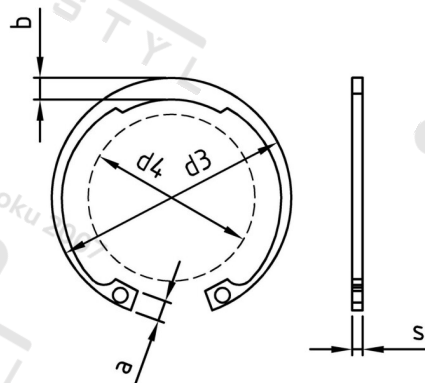

**DIN 472 1.4122 J 44X1,75 Kroužky pojistné do díry**

<b>Číslo položky:</b>	0472244	<b>EAN/GTIN:</b>	4043377040442
<b>Materiál:</b>	1.4122	<b>Čistá hmotnost na 100:</b>	0.580 kg
		<b>Množství v balení (VPE):</b>	25 St.

**Technické údaje**

<b>Průměr (d):</b>	44 mm
<b>Šířka (b):</b>	4,2 mm
<b>Tloušťka materiálu (s):</b>	1,75 mm
<b>Rozměr a (a):</b>	6 mm
<b>Rozměr d3 (d3):</b>	47,5 mm
<b>Tvrdość:</b>	45-50 HRC

**Oblast použití**