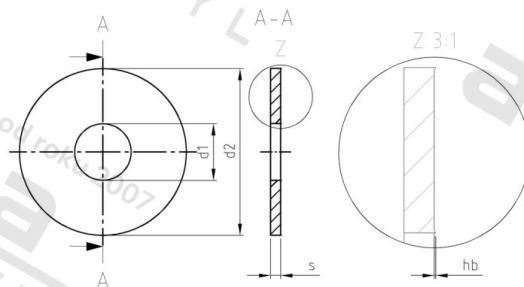

**NF E 25-513 A2 LL24 Tvar kotoučů AFNOR LL**

<b>Číslo položky:</b>	255132LL24	<b>EAN/GTIN:</b>	4043377358219
<b>Materiál:</b>	A2	<b>Čistá hmotnost na 100:</b>	9.500 kg
		<b>Množství v balení (VPE):</b>	25 St.

**Technické údaje**

<b>Vnitřní průměr (d1):</b>	25 mm
<b>Vnější průměr (d2):</b>	70 mm
<b>Tloušťka materiálu (s):</b>	4 mm

**Oblast použití**

Strojírenství