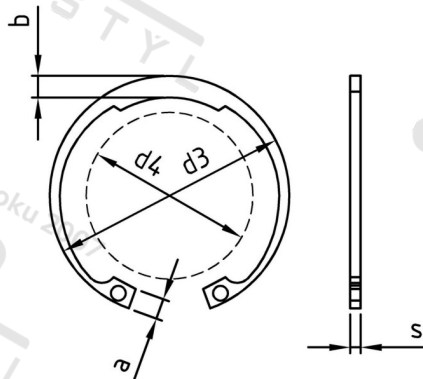

**DIN 472 1.4310 J 140X4,0 Kroužky pojistné do díry**

<b>Číslo položky:</b>	O4722140	<b>EAN/GTIN:</b>	4043377040145
<b>Materiál:</b>	A1	<b>Čistá hmotnost na 100:</b>	9.228 kg
		<b>Množství v balení (VPE):</b>	10 St.

**Technické údaje**

<b>Průměr (d):</b>	140 mm
<b>Šířka (b):</b>	10,7 mm
<b>Tloušťka materiálu (s):</b>	4 mm
<b>Rozměr a (a):</b>	11,2 mm
<b>Rozměr d3 (d3):</b>	147 mm
<b>Tvrdość:</b>	45-50 HRC

**Oblast použití**