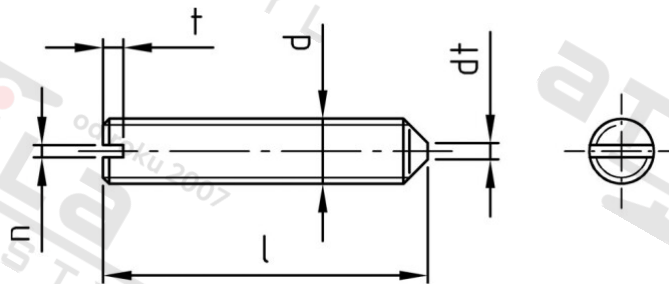

DIN 553 A2 M 10X35 Šrouby stavěcí s drážkou a hrotem

Číslo položky:	O553210 35	EAN/GTIN:	4043377042651
Materiál:	A2	Čistá hmotnost na 100:	1.610 kg
		Množství v balení (VPE):	50 St.

Technické údaje

Průměr (d):	10 mm
Celková délka (l):	35 mm
Typ závitů:	metrický
Tvar pohonu (pohon):	Drážka
Šířka drážky (n):	1,6 mm
Hloubka drážky (t):	2,4 mm
Tvrdość:	12
Rozměr dt (dt):	2,5 mm