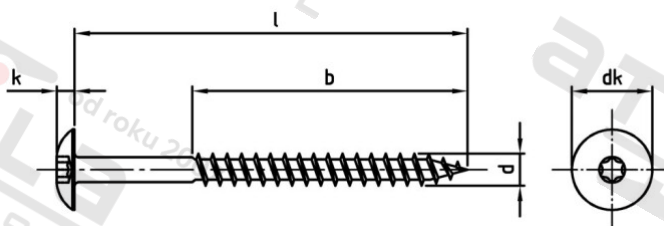

**Výr. 9086 A4 5,5X55 TX20 – RAL 7038**

**Vruty Trespo s pl kulovou hl a vnitřní hvězdicí**

<b>Číslo položky:</b>	90864703855 55	<b>EAN/GTIN:</b>	4043377391810
<b>Materiál:</b>	A4	<b>Čistá hmotnost na 100:</b>	0.556 kg
		<b>Množství v balení (VPE):</b>	100 St.

**Technické údaje**

<b>Průměr (d):</b>	5,5 mm
<b>Pevnost v tahu (Rm):</b>	500 N/mm <sup>2</sup>
<b>Celková délka (l):</b>	55 mm
<b>Typ závitu:</b>	dřevo závít
<b>Velikost pohonu (Pohon):</b>	TX20
<b>Tvar pohonu (pohon):</b>	Vnitřní hvězdice
<b>tvar hlavy:</b>	Risso
<b>Průměr hlavy (dk):</b>	12,3 mm
<b>Výška hlavy (k):</b>	2,7 mm
<b>Barva:</b>	RAL 7038 – Achátově šedá
<b>Délka závitu (b):</b>	43 mm