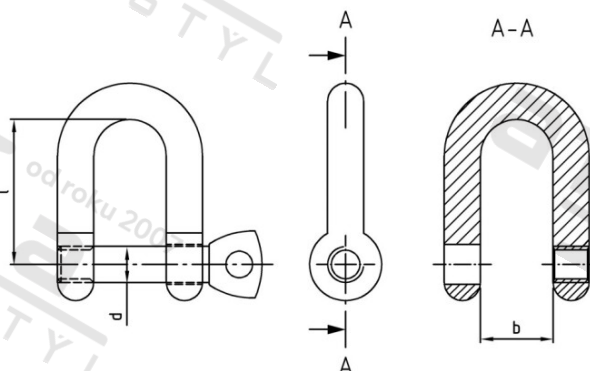

**Výr. 9640 A4 32 Šekl, krátký**

<b>Číslo položky:</b>	9640432	<b>EAN/GTIN:</b>	4043377302861
<b>Materiál:</b>	A4	<b>Čistá hmotnost na 100:</b>	345.900 kg
		<b>Množství v balení (VPE):</b>	1 St.

**Technické údaje**

<b>Průměr (d):</b>	32 mm
<b>Rozměr b (b):</b>	64 mm
<b>Limit pracovního zatížení (WLL in KG):</b>	9020 KG
<b>Minimální zatížení při přetržení:</b>	353,6 KN
<b>Rozměr l (l):</b>	128 mm

**Použití**

Upevňování břemen