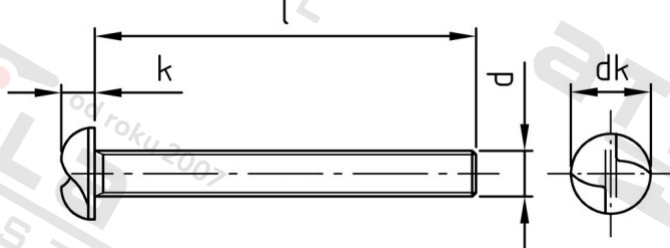

Výr. 9131 A2 M 8X45 Šrouby pojistné s půlk hl a jednosměrnou drážkou, metrický závit

Číslo položky:	913128 45	EAN/GTIN:	4043377132826
Materiál:	A2	Čistá hmotnost na 100:	1.650 kg
		Množství v balení (VPE):	100 St.

Technické údaje

Průměr (d):	8 mm
Celková délka (l):	45 mm
Typ závitů:	metrický
tvár hlavy:	hlava objektivu
Průměr hlavy (dk):	13 mm
Výška hlavy (k):	4,8 mm
Tvar pohonu (pohon):	Jednosměrné
Pevnost v tahu (Rm):	500 N/mm ²

Parametry

- Metrický závit
- jednosměrný pohon
- půlkulatá hlava

Použití

Ideální ochrana proti příležitostným zlodějům, protože speciální montážní nástroj brání snadnému uvolnění

Oblast použití

Bezpečnostní technika, Solární systémy, Výroba kovových konstrukcí