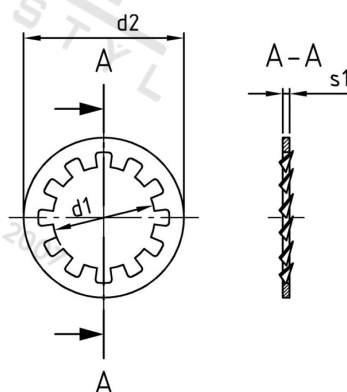

DIN 6797 A4 J 21,0 Podložky ozubené, typ J

Číslo položky:	67974210	EAN/GTIN:	4043377404176
Materiál:	A4	Čistá hmotnost na 100:	0.410 kg
		Množství v balení (VPE):	200 St.

Technické údaje

Vnitřní průměr (d1):	21 mm
Vnější průměr (d2):	33 mm
Tloušťka zubu (s1):	1,4 mm
Tvrdość:	140 HV

Parametry

- typ J

Oblast použití

Strojírenství