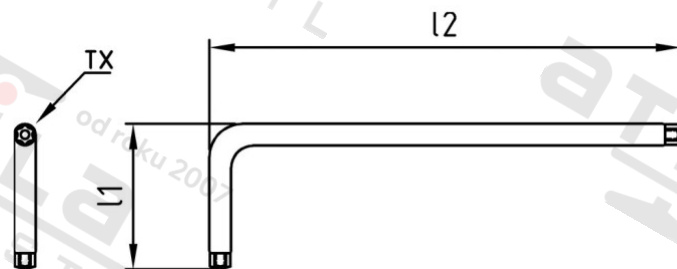

**Výr. 9128 CV-ocel TX-PIN 15 Klíč pojistný úhlový na šrouby s vnitřní hvězdicí**

<b>Číslo položky:</b>	912815	<b>EAN/GTIN:</b>	4043377134028
<b>Materiál:</b>	CV	<b>Čistá hmotnost na 100:</b>	0.670 kg
		<b>Množství v balení (VPE):</b>	1 St.

**Technické údaje**

<b>Velikost pohonu (Pohon):</b>	TX15
<b>Tvar pohonu (pohon):</b>	Vnitřní hvězdice
<b>Rozměr l1 (l1):</b>	22 mm
<b>Rozměr l2 (l2):</b>	60 mm

**Parametry**

- Otvory na obou stranách

**Oblast použití**