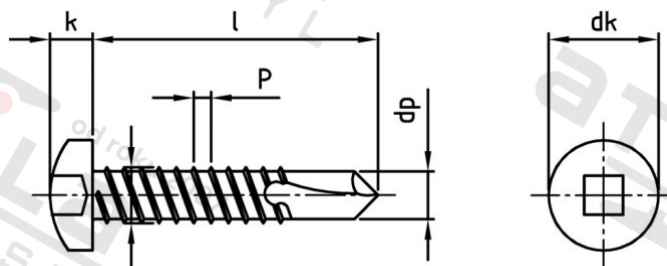

DIN 7504 A2 M 4,8X16 V2 Šrouby samovrtné s čočkovou hlavou, typ M

Číslo položky:	75042MV48 16	EAN/GTIN:	4043377251107
Materiál:	A2	Čistá hmotnost na 100:	0.246 kg
		Množství v balení (VPE):	200 St.

Technické údaje

Průměr (d):	4,8 mm
Celková délka (l):	16 mm
Typ závitu:	plechu závit
tvár hlavy:	hlava objektivu
Průměr hlavy (dk):	9,5 mm
Výška hlavy (k):	3,7 mm
Velikost pohonu (Pohon):	V2
Tvar pohonu (pohon):	Čtyřhran
Rozměr dp (dp):	4 mm