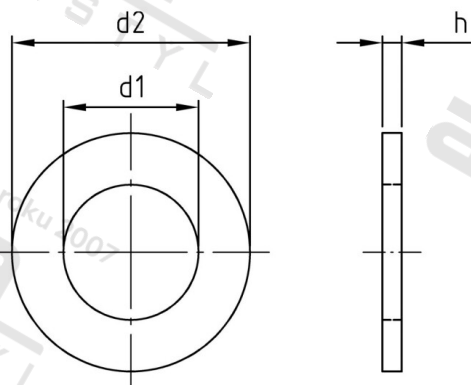

**ISO 7089 A2 2,5 Podložky ploché, běžná řada, 200 HV**

<b>Číslo položky:</b>	7089225	<b>EAN/GTIN:</b>	4043377308566
<b>Materiál:</b>	A2	<b>Čistá hmotnost na 100:</b>	0.009 kg
		<b>Množství v balení (VPE):</b>	1000 St.

**Technické údaje**

<b>Rozměr h (h):</b>	0,5 mm
<b>Vnitřní průměr (d1):</b>	2,7 mm
<b>Vnější průměr (d2):</b>	6 mm
<b>Tvrdość:</b>	200 HV

**Parametry**

- Tvrdość 200 HV

**Oblast použití**

Strojírrenství