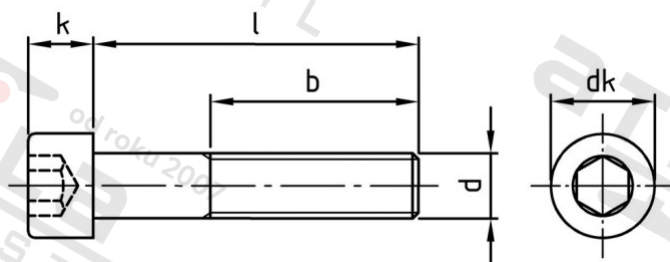

**ISO 4762 A4-80 M 14X65 Šrouby s válcovou hlavou a vnitřním šestihranem, částečný závit**

<b>Číslo položky:</b>	476248014 65	<b>EAN/GTIN:</b>	4043377066718
<b>Materiál:</b>	A4-80	<b>Čistá hmotnost na 100:</b>	9.000 kg
		<b>Množství v balení (VPE):</b>	50 St.

**Technické údaje**

<b>Průměr (d):</b>	14 mm
<b>Celková délka (l):</b>	65 mm
<b>Délka závitu (b):</b>	40 mm
<b>Typ závitu:</b>	metrický
<b>tvár hlavy:</b>	hlavy válců
<b>Průměr hlavy (dk):</b>	21 mm
<b>Výška hlavy (k):</b>	14 mm
<b>Velikost pohonu (Pohon):</b>	SW 12
<b>Tvar pohonu (pohon):</b>	Vnitřní šestihran
<b>Pevnost v tahu (Rm):</b>	800 N/mm <sup>2</sup>