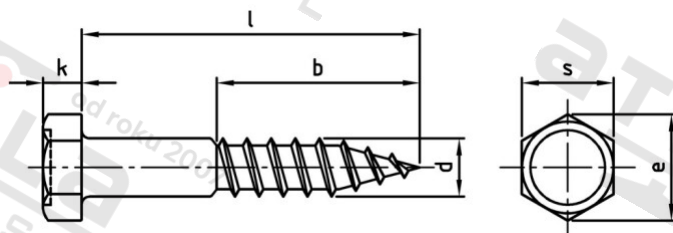

DIN 571 A4 16X70 Vruty do dřeva se šestihrannou hlavou

Číslo položky:	0571416 70	EAN/GTIN:	4043377046215
Materiál:	A4	Čistá hmotnost na 100:	10.700 kg
		Množství v balení (VPE):	25 St.

Technické údaje

Průměr (d):	16 mm
Celková délka (l):	70 mm
Délka závitu (b):	42 mm
Typ závitu:	dřevo závit
tvár hlavy:	Se šestihrannou hlavou
Výška hlavy (k):	10 mm
Rozměr přes hrany (e):	26,17 mm
Tvar pohonu (pohon):	Vnější šestihran
Velikost pohonu (Pohon):	SW 24
Pevnost v tahu (Rm):	500 N/mm ²

Použití

Ideální pro šroubová spojení v dřevěných prvcích.

Oblast použití

Výroba dřevěných konstrukcí