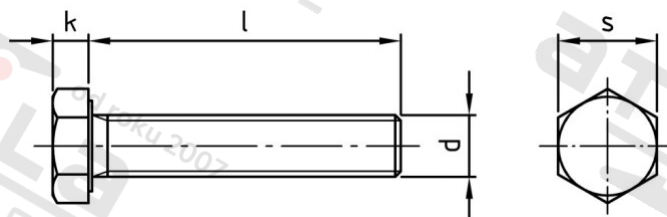

ISO 4017 A2-70 M 24X150

Šrouby se šestihrannou hlavou, celý závit

Číslo položky:

4017224 150

EAN/GTIN:

4043377329653

Materiál:

A2

Čistá hmotnost na 100:

57.200 kg

Množství v balení (VPE):

10 St.

Technické údaje

Průměr (d):	24 mm
Celková délka (l):	150 mm
Typ závitu:	metrický
tvár hlavy:	Se šestihrannou hlavou
Výška hlavy (k):	15 mm
Velikost pohonu (Pohon):	SW 36
Tvar pohonu (pohon):	Vnější šestihran
Pevnost v tahu (Rm):	700 N/mm ²