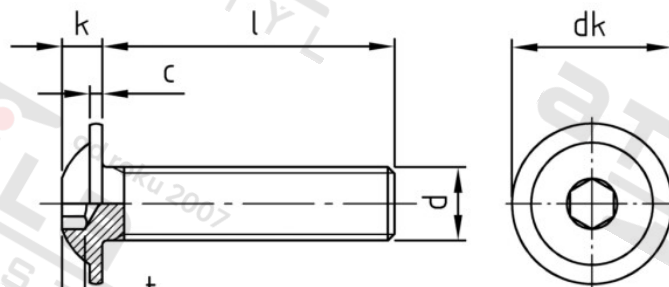

ISO 7380-2 A4-070 M 8X30/30 Šrouby s půlk hl, vnitřním 6-hr s podl, celý závit

Číslo položky:	7380248 30	EAN/GTIN:	4043377249999
Materiál:	A4	Čistá hmotnost na 100:	1.340 kg
		Množství v balení (VPE):	100 St.

Technické údaje

Průměr (d):	8 mm
Celková délka (l):	30 mm
Typ závitů:	metrický
tvár hlavy:	hlava objektivu
Průměr hlavy (dk):	17,8 mm
Výška hlavy (k):	4,4 mm
Rozměr t (t):	2,6 mm
Velikost pohonu (Pohon):	SW 5
Tvar pohonu (pohon):	Vnitřní šestihran
Pevnost v tahu (Rm):	560 N/mm ²

Parametry

- "O" = snížená nosnos

Použití

Šroubová spojení plechů v sanitární oblasti a u topení

Použití ve vlhkých prostorách i venku bez významného obsahu chloridů a oxidů síry

Oblast použití

Výroba kovových konstrukcí, Jiná použití