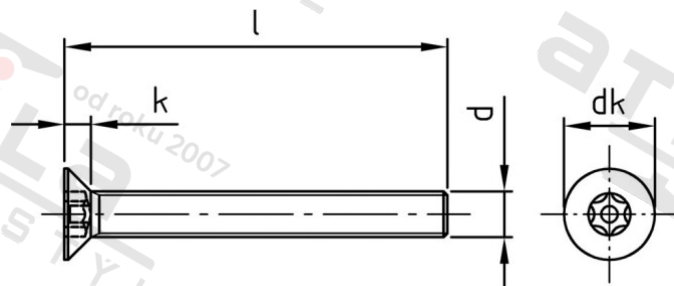

Výr. 9123 A2 M 10X70 TX-PIN 45 závit

Šrouby pojistné se záp hl, vnitřní hvěz a hrotem, metrický

Číslo položky:

9123210 70

EAN/GTIN:

4043377370761

Materiál:

A2

Čistá hmotnost na 100:

4.160 kg

Množství v balení (VPE):

100 St.

Technické údaje

| | |
|---------------------------------|---------------------------|
| Průměr (d): | 10 mm |
| Celková délka (l): | 70 mm |
| Typ závitu: | metrický |
| tvar hlavy: | se zápusťnou hlavou |
| Průměr hlavy (dk): | 20 mm |
| Výška hlavy (k): | 5,5 mm |
| Velikost pohonu (Pohon): | TX45 PIN |
| Tvar pohonu (pohon): | Vnitřní hvězdice s hrotem |
| Pevnost v tahu (Rm): | 500 N/mm ² |

Parametry

- Metrický závit
- vnitřní hvězdice + hrot
- zápusťná hlava

Použití

Ideální ochrana proti příležitostným zlodějům, protože speciální montážní nástroj brání snadnému uvolnění

Oblast použití

Bezpečnostní technika, Solární systémy, Výroba kovových konstrukcí