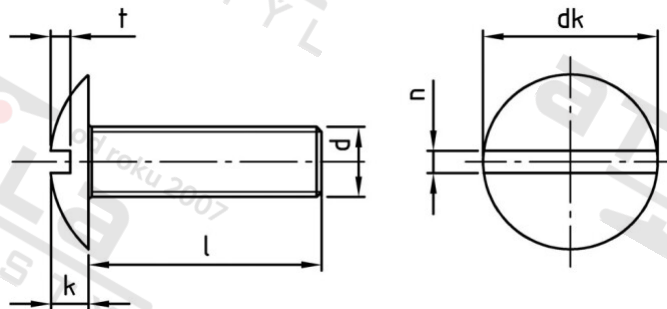

**NF E 27-128 A4 M 6X100 Šrouby vratové s velkou plochou půlk hl a drážkou**

<b>Číslo položky:</b>	2712846 100	<b>EAN/GTIN:</b>	4043377403544
<b>Materiál:</b>	A4	<b>Čistá hmotnost na 100:</b>	2.020 kg
		<b>Množství v balení (VPE):</b>	200 St.

**Technické údaje**

<b>Pevnost v tahu (Rm):</b>	500 N/mm <sup>2</sup>
<b>Průměr (d):</b>	6 mm
<b>Celková délka (l):</b>	100 mm
<b>Typ závitu:</b>	metrický
<b>tvár hlavy:</b>	Risso
<b>Průměr hlavy (dk):</b>	15 mm
<b>Výška hlavy (k):</b>	3,3 mm
<b>Šířka drážky (n):</b>	1,9 mm
<b>Hloubka drážky (t):</b>	1,2 mm
<b>Tvar pohonu (pohon):</b>	Drážka