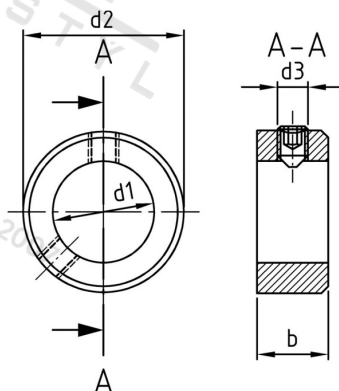

DIN 705 A2 A 80 Stavěcí kroužky se dvěma šrouby DIN 914

Číslo položky:	0705280	EAN/GTIN:	4043377249043
Materiál:	A2	Čistá hmotnost na 100:	76.800 kg
		Množství v balení (VPE):	5 St.

Technické údaje

Pevnost v tahu (Rm):	50 N/mm ²
Vnitřní průměr (d1):	80 mm
Vnější průměr (d2):	110 mm
Rozměr d3 (d3):	12 mm
Rozměr b (b):	22 mm
ENTSPRECHENDERGEWINDESTIFT:	M 12 x 20