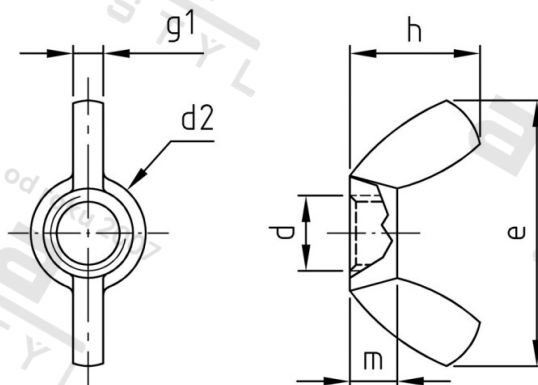

Výr. 315 A2 M 8 Matice křídlaté, americký typ

Číslo položky:	11350.20.00.080.000	EAN/GTIN:	4043377027689
Materiál:	A2	Čistá hmotnost na 100:	0.853 kg
		Množství v balení (VPE):	100 St.

Technické údaje

Průměr (d):	8 mm
Typ závitů:	metrický
Rozměr d2 (d2):	13,8 mm
Rozměr e (e):	28,2 mm
Pevnost v tahu (Rm):	500 N/mm ²
Rozměr h (h):	14,8 mm
Tloušťka křidélek g1 (g1):	3,1 mm
Výška (m):	5,4 mm