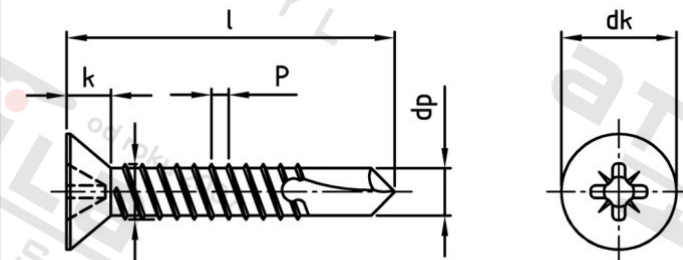

DIN 7504 A2 O 2,9X16 Z Šrouby samovrtné se zápustnou hlavou, typ O

Číslo položky:	750420029 16	EAN/GTIN:	4043377368188
Materiál:	A2	Čistá hmotnost na 100:	0.060 kg
		Množství v balení (VPE):	1000 St.

Technické údaje

Průměr (d):	2,9 mm
Celková délka (l):	16 mm
Typ závitu:	plechu závit
tvár hlavy:	se zápustnou hlavou
Průměr hlavy (dk):	5,5 mm
Výška hlavy (k):	1,7 mm
Velikost pohonu (Pohon):	PZ1
Tvar pohonu (pohon):	Pozidrive
Rozměr dp (dp):	2,3 mm