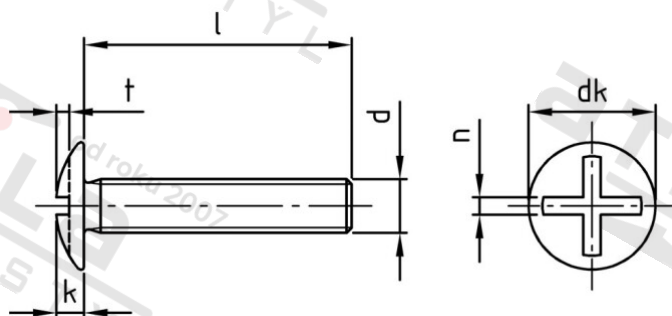

NF E 25-129 A2 M 4X50 Šrouby vratové s velkou hlavou a dvojitou drážkou

| | | | |
|-----------------------|------------|---------------------------------|---------------|
| Číslo položky: | 2512924 50 | EAN/GTIN: | 4043377335661 |
| Materiál: | A2 | Čistá hmotnost na 100: | 0.470 kg |
| | | Množství v balení (VPE): | 500 St. |

Technické údaje

| | |
|----------------------------|--------|
| Průměr (d): | 4 mm |
| Celková délka (l): | 50 mm |
| Průměr hlavy (dk): | 10 mm |
| Výška hlavy (k): | 2,2 mm |
| Šířka drážky (n): | 1,2 mm |
| Hloubka drážky (t): | 1 mm |