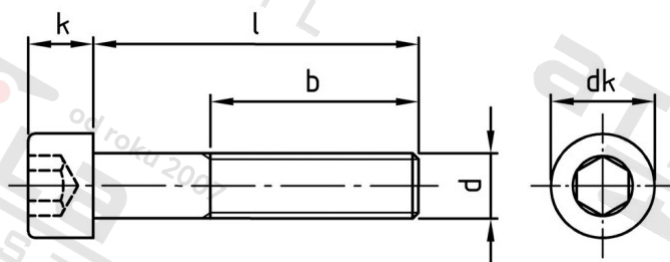

**ISO 4762 A4 M 4X60 Šrouby s válcovou hlavou a vnitřním šestihranem, částečný závit**

<b>Číslo položky:</b>	476244 60	<b>EAN/GTIN:</b>	4043377065162
<b>Materiál:</b>	A4	<b>Čistá hmotnost na 100:</b>	0.670 kg
		<b>Množství v balení (VPE):</b>	100 St.

**Technické údaje**

<b>Průměr (d):</b>	4 mm
<b>Celková délka (l):</b>	60 mm
<b>Délka závitu (b):</b>	20 mm
<b>Typ závitu:</b>	metrický
<b>tvary hlavy:</b>	hlavy válců
<b>Průměr hlavy (dk):</b>	7 mm
<b>Výška hlavy (k):</b>	4 mm
<b>Velikost pohonu (Pohon):</b>	SW 3
<b>Tvar pohonu (pohon):</b>	Vnitřní šestihran
<b>Pevnost v tahu (Rm):</b>	500 N/mm <sup>2</sup>