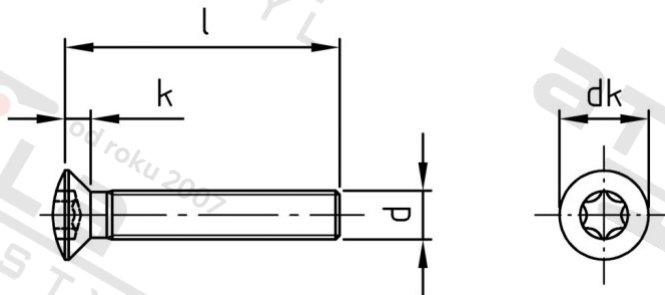

ISO 14584 A4 M 3X16 TX10

Šrouby se záp. čočkovou hl a hvězdicí drážkou

Číslo položky:

1458443 16

EAN/GTIN:

4043377291301

Materiál:

A4

Čistá hmotnost na 100:

0.088 kg

Množství v balení (VPE):

500 St.

Technické údaje

Průměr (d):	3 mm
Celková délka (l):	16 mm
Pevnost v tahu (Rm):	500 N/mm ²
Typ závitu:	metrický
tvar hlavy:	Zvýšený
Průměr hlavy (dk):	5,5 mm
Výška hlavy (k):	1,65 mm
Velikost pohonu (Pohon):	TX10
Tvar pohonu (pohon):	Vnitřní hvězdice