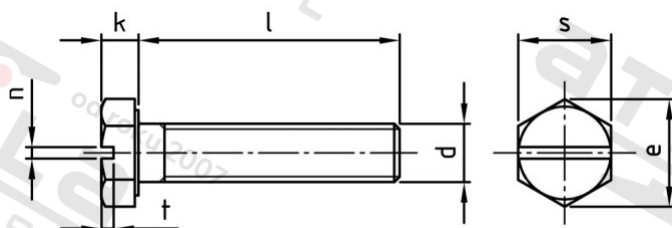

**DIN 933 A2 M 3X14 SZ Šrouby se 6-hr hlavou a drážkou, celý závit**

<b>Číslo položky:</b>	0933203 14	<b>EAN/GTIN:</b>	4043377087706
<b>Materiál:</b>	A2	<b>Čistá hmotnost na 100:</b>	0.092 kg
		<b>Množství v balení (VPE):</b>	1000 St.

**Technické údaje**

<b>Průměr (d):</b>	3 mm
<b>Celková délka (l):</b>	14 mm
<b>Typ závitů:</b>	metrický
<b>Výška hlavy (k):</b>	2 mm
<b>Rozměr přes hrany (e):</b>	6 mm
<b>tvary hlavy:</b>	Se šestihranou hlavou s drážkou
<b>Velikost pohonu (Pohon):</b>	SW 5,5
<b>Tvar pohonu (pohon):</b>	Vnější šestihran s drážkou
<b>Pevnost v tahu (Rm):</b>	500 N/mm <sup>2</sup>