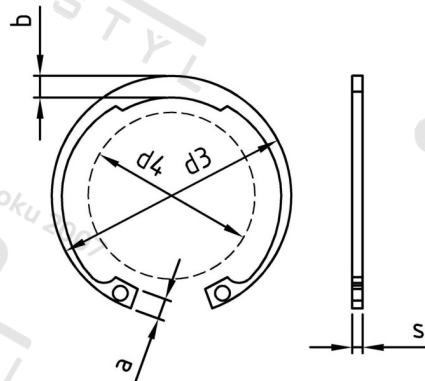

**DIN 472 1.4122 J 42X1,75 Kroužky pojistné do díry**

<b>Číslo položky:</b>	0472242	<b>EAN/GTIN:</b>	4043377040428
<b>Materiál:</b>	1.4122	<b>Čistá hmotnost na 100:</b>	0.540 kg
		<b>Množství v balení (VPE):</b>	25 St.

**Technické údaje**

<b>Průměr (d):</b>	42 mm
<b>Šířka (b):</b>	4,1 mm
<b>Tloušťka materiálu (s):</b>	1,75 mm
<b>Rozměr a (a):</b>	5,9 mm
<b>Rozměr d3 (d3):</b>	45,5 mm
<b>Tvrdość:</b>	45-50 HRC

**Oblast použití**